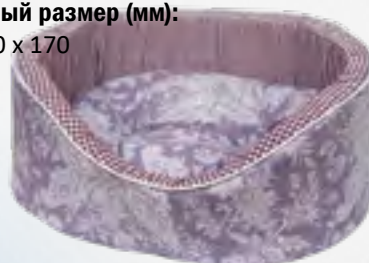

Габаритный размер (мм):

430 x 360 x 170