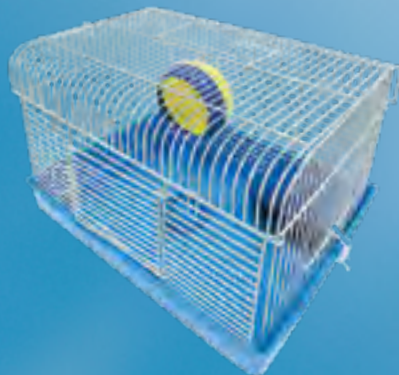

Артикул: 18319 👍

Клетка для хомяка
Комплект: дом, колесо, миска

Габаритный размер (мм):
320 x 225 x 230