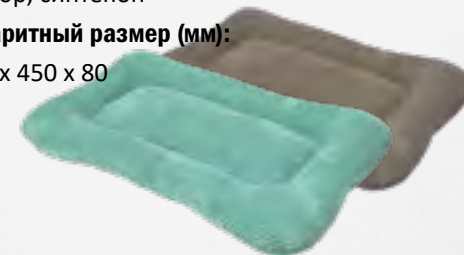

Состав:

Велюр, синтепон

Габаритный размер (мм):

620 x 450 x 80