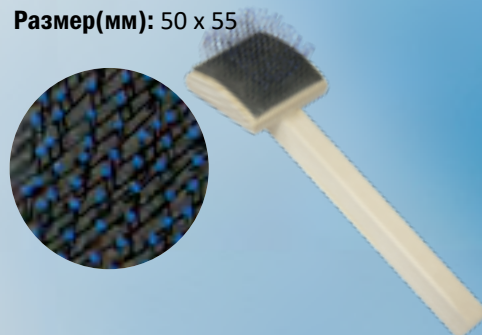

Артикул: 07245

Пуходёрка деревянная, полукруглая,
малая, с каплей

Размер(мм): 50 x 55