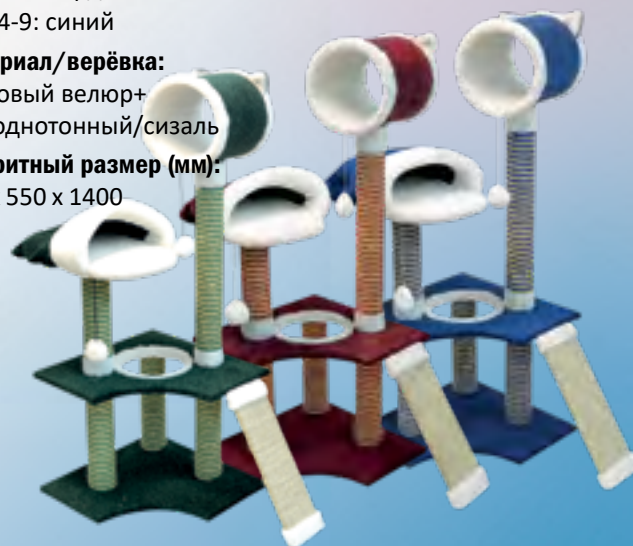

22094-6: зелёный
22094-8: бордовый
22094-9: синий

Материал/верёвка:
ковровый велюр+
мех однотонный/сизаль

Габаритный размер (мм):
550 x 550 x 1400

**Артикул: 22096**

Комплекс для кошек многоуровневый

22096-2: коричневый
22096-3: серый
22096-6: зелёный
22096-7: фиолетовый
22096-8: бордовый