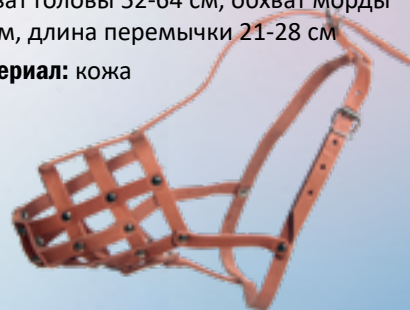

Артикул: 12112

Намордник № 3
(колли)

обхват головы 52-64 см, обхват морды
26 см, длина перемычки 21-28 см

Материал: кожа