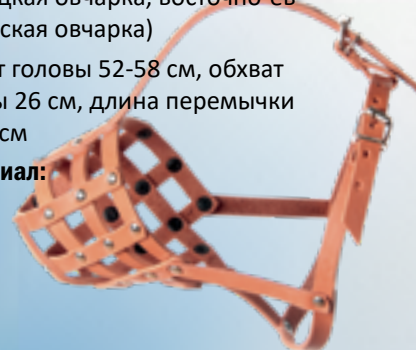

Артикул: 12113

Намордник № 4

(немецкая овчарка, восточно-европейская овчарка)

обхват головы 52-58 см, обхват морды 26 см, длина перемычки 19-27 см

Материал:

кожа