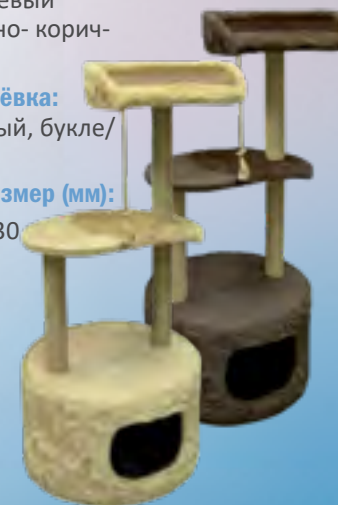

Габаритный размер (мм):

430 x 430 x 1030

**ЭКО
СЕРИЯ%**