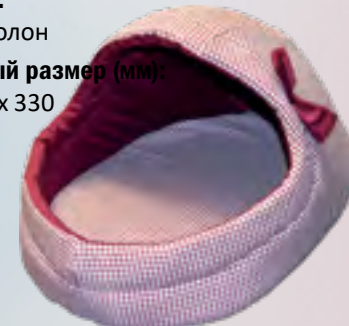

Артикул: 22185-2

Тапок с бантиком

Материал:
бязь, поролон

Габаритный размер (мм):
360 x 530 x 330