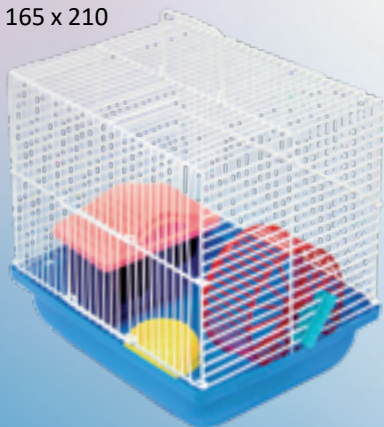

Артикул: 18316 👍

Клетка для джунгариков
Комплект: домик, колесо, миска

Габаритный размер (мм):
225 x 165 x 210