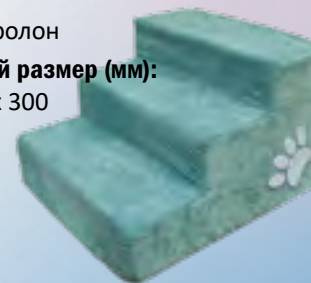

Габаритный размер (мм):

460 x 410 x 300

**Артикул: 22261**

Лесенка для собак мелких пород
 22261-1: бирюза
 22261-2: коричневый

Материал:

велюр, поролон

Габаритный размер (мм):

460 x 410 x 300