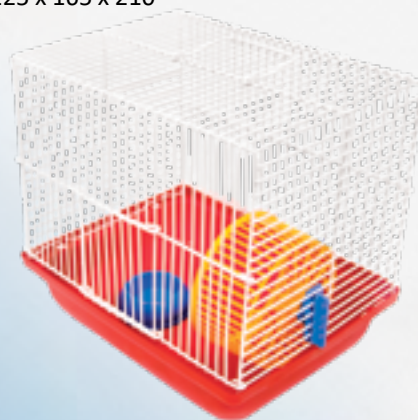

Габаритный размер (мм):

290 x 430 x 275

Клетки для грызунов

ЗООНИК

- просторные;
- удобные;
- эргономичные;
- безопасные.

Любимое «место обитания» для маленького питомца.

Аксессуары для грызунов, птиц, рыб

Необходимые для оснащения клетки аксессуары. Поставляются отдельно от клеток. Обеспечивают питомцу активное движение, удобную подачу воды и пищи.

Артикул: 18316 👍

Клетка для джунгариков
Комплект: домик, колесо, миска

Габаритный размер (мм):
225 x 165 x 210

Артикул: 18317 👍

Клетка для джунгариков
Комплект: колесо, миска

Габаритный размер (мм):
225 x 165 x 210