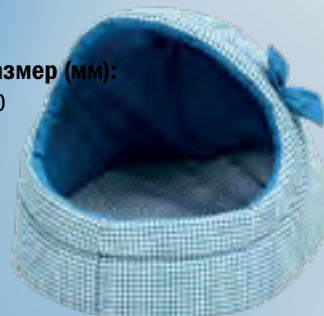

Габаритный размер (мм):
360 x 530 x 330

Артикул: 22185-1 

Тапок с бантиком

Материал:
бязь, поролон

Габаритный размер (мм):
360 x 530 x 330

Артикул: 22185-2 

Тапок с бантиком

Материал:
бязь, поролон