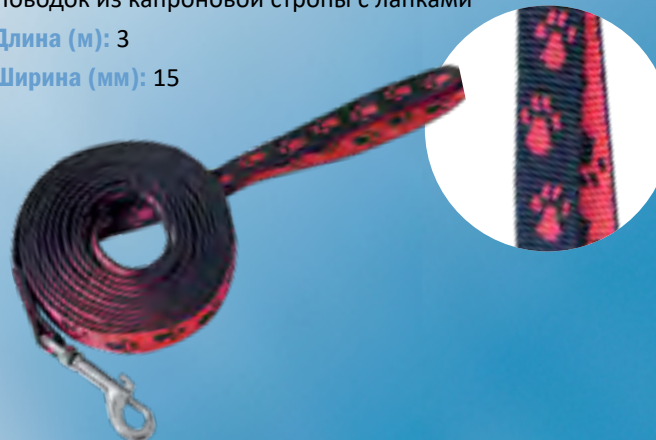

Поводок из капроновой стропы с лапками

Длина (м): 2

Ширина (мм): 15

Артикул: 11466

Поводок из капроновой стропы с лапками

Длина (м): 3

Ширина (мм): 15

Поводки, цепи, ринговки