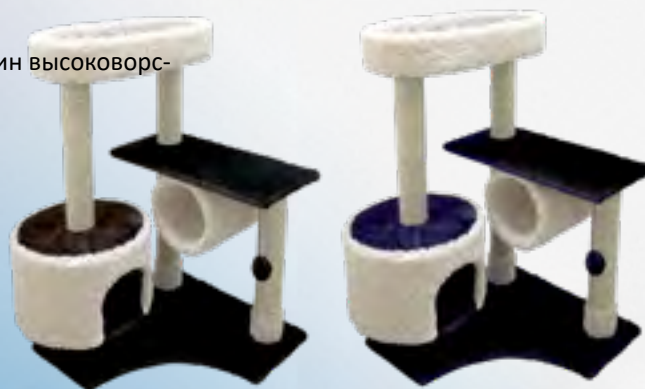

Артикул: 22200

Комплекс для кошек с большой лежанкой и трубой

22200-4: тёмно-коричневый
22200-9: синий

Материал/верёвка:

мех однотонный + ковролин высоковорсный, сизаль + пенька

Габаритный размер (мм):

880 x 810 x 1110