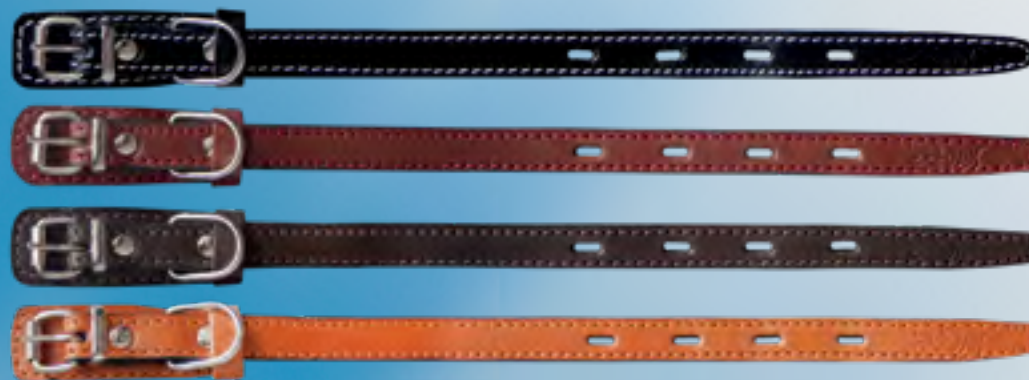

- арт.-1 чёрный
- арт.-2 коричневый
- арт.-3 коньячный
- арт.-4 апельсин