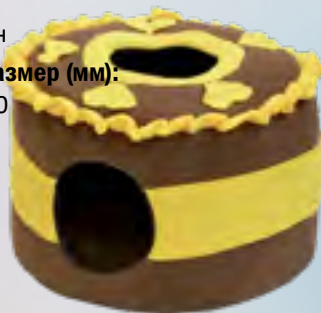

Ø 480 x 150

**Артикул: 22147**

Тортик

Материал:

флис, поролон

Габаритный размер (мм):

430 x 430 x 280

**Артикул: 22148**

Тортик с мышками

Материал:

флис, поролон

Габаритный размер (мм):

430 x 430 x 300

**Артикул: 22084**

Снежок

Материал: