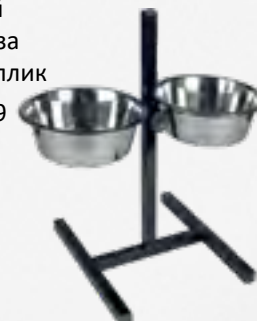

Артикул: 08827

Подставка с металл. мисками
08827 — чёрный
08827-1 — бронза
08827-2 — металл
Объем (л): 2 x 0,9