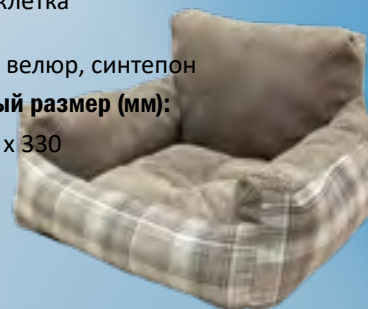

Габаритный размер (мм):

620 x 620 x 330