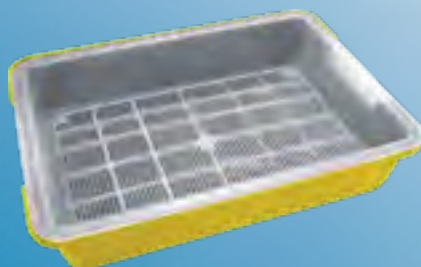

Артикул: 15123

Туалет для кошек глубокий с сеткой №1

Размер поддона (мм): 390 x 290