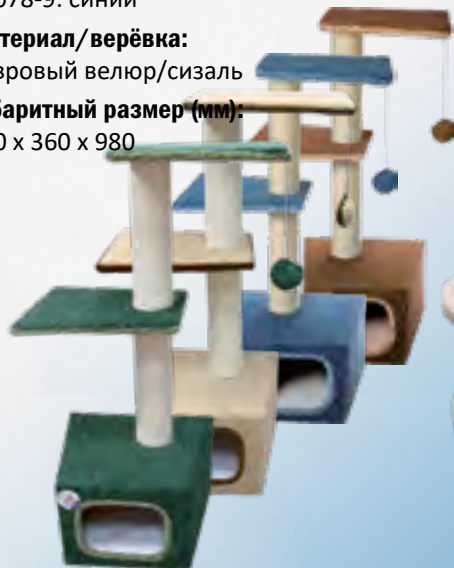

Габаритный размер (мм):

620 x 360 x 980