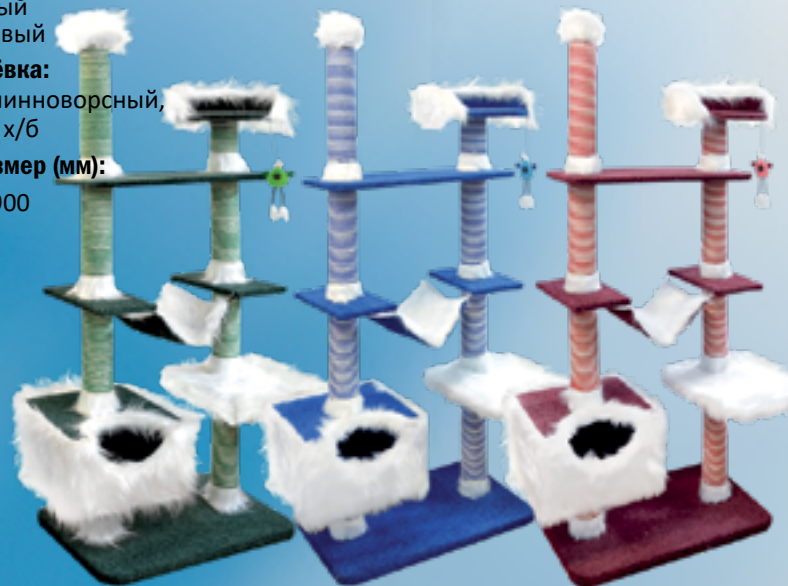

Габаритный размер (мм):

1100 x 470 x 1900