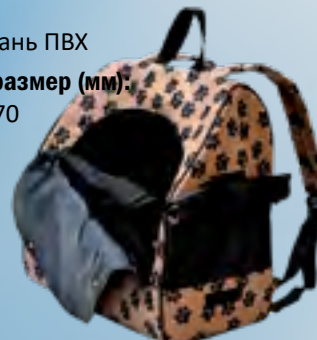

**Артикул: Э1076**

Сумка - переноска

Материал: ткань ПВХ

Габаритный размер (мм):

390 x 285 x 270

ЭКО
СЕРИЯ %

Артикул: 2252 

Рюкзак для щенков и маленьких собачек