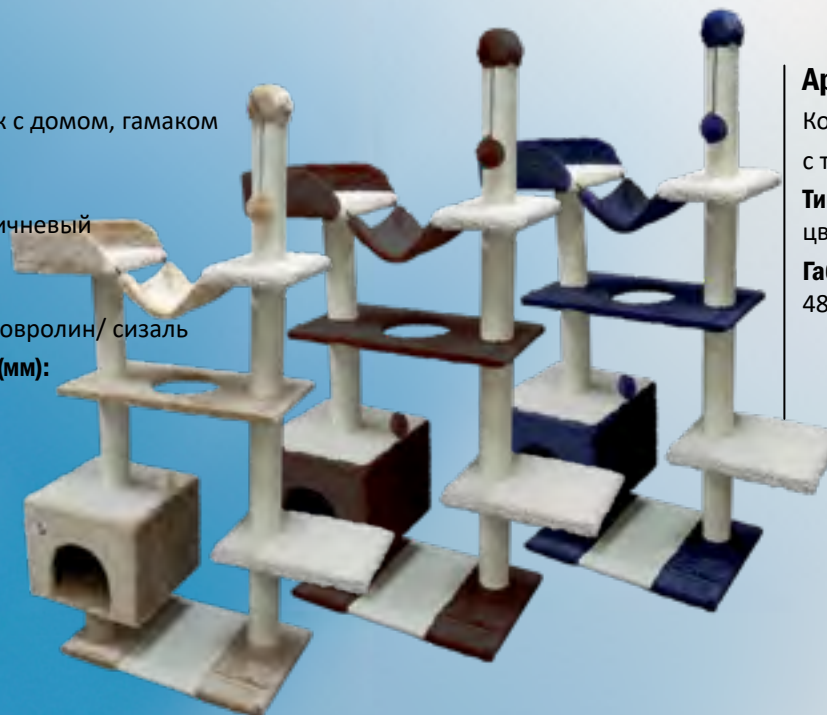

Габаритный размер (мм):

1010 x 430 x 1700