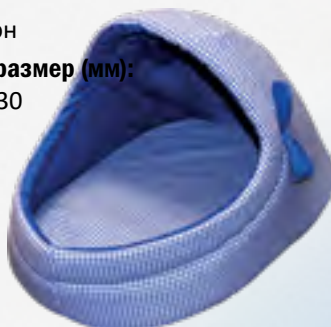

Габаритный размер (мм):

360 x 530 x 330