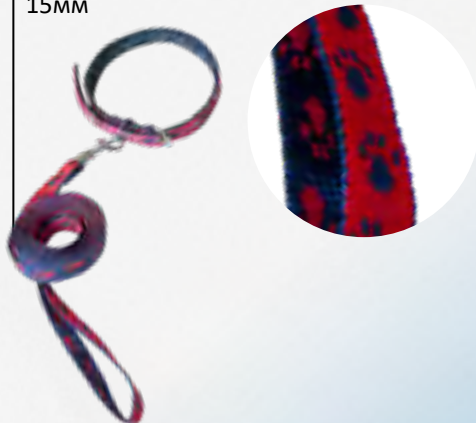

**Артикул: 1320** 

Комплект поводок 2м + ошейник,
стропа, 25 мм, (10 шт.)

**Артикул: 1322**

Комплект ошейник фаст + поводок 2м,
стропа, 25 мм, (5 шт.)

**Артикул: 1321**

Комплект ошейник + поводок 2м
для щенков, стропа, 20 мм, (10 шт.)

Комплект поводок 2м + шлейка,
стропа, 20 мм, (5 шт.), ОШ 33-52 см, ОГ
39-52 см

Артикул: 1327

Комплект поводок 1,5мм + шлейка, стропа с лапками 15мм, ОШ 35-54 см, ОГ 35-54 см

**Артикул: 1328**

Комплект поводок 1,5мм + ошейник с подкладом и блочками, стропа с лапками 15мм

**Артикул: 1329**

Комплект поводок 1,5мм + ошейник, стропа с лапками 15мм

**Артикул: 13148**

Комплект поводок 1,5м+шлейка-жилетка д/маленьких собачек (ОГ 36-39см, ОШ 31-35см)

**Артикул: 13149**

Комплект поводок 2м+шлейка-жилетка д/средних пород собак (ОГ 39-42см, ОШ 36-40см)